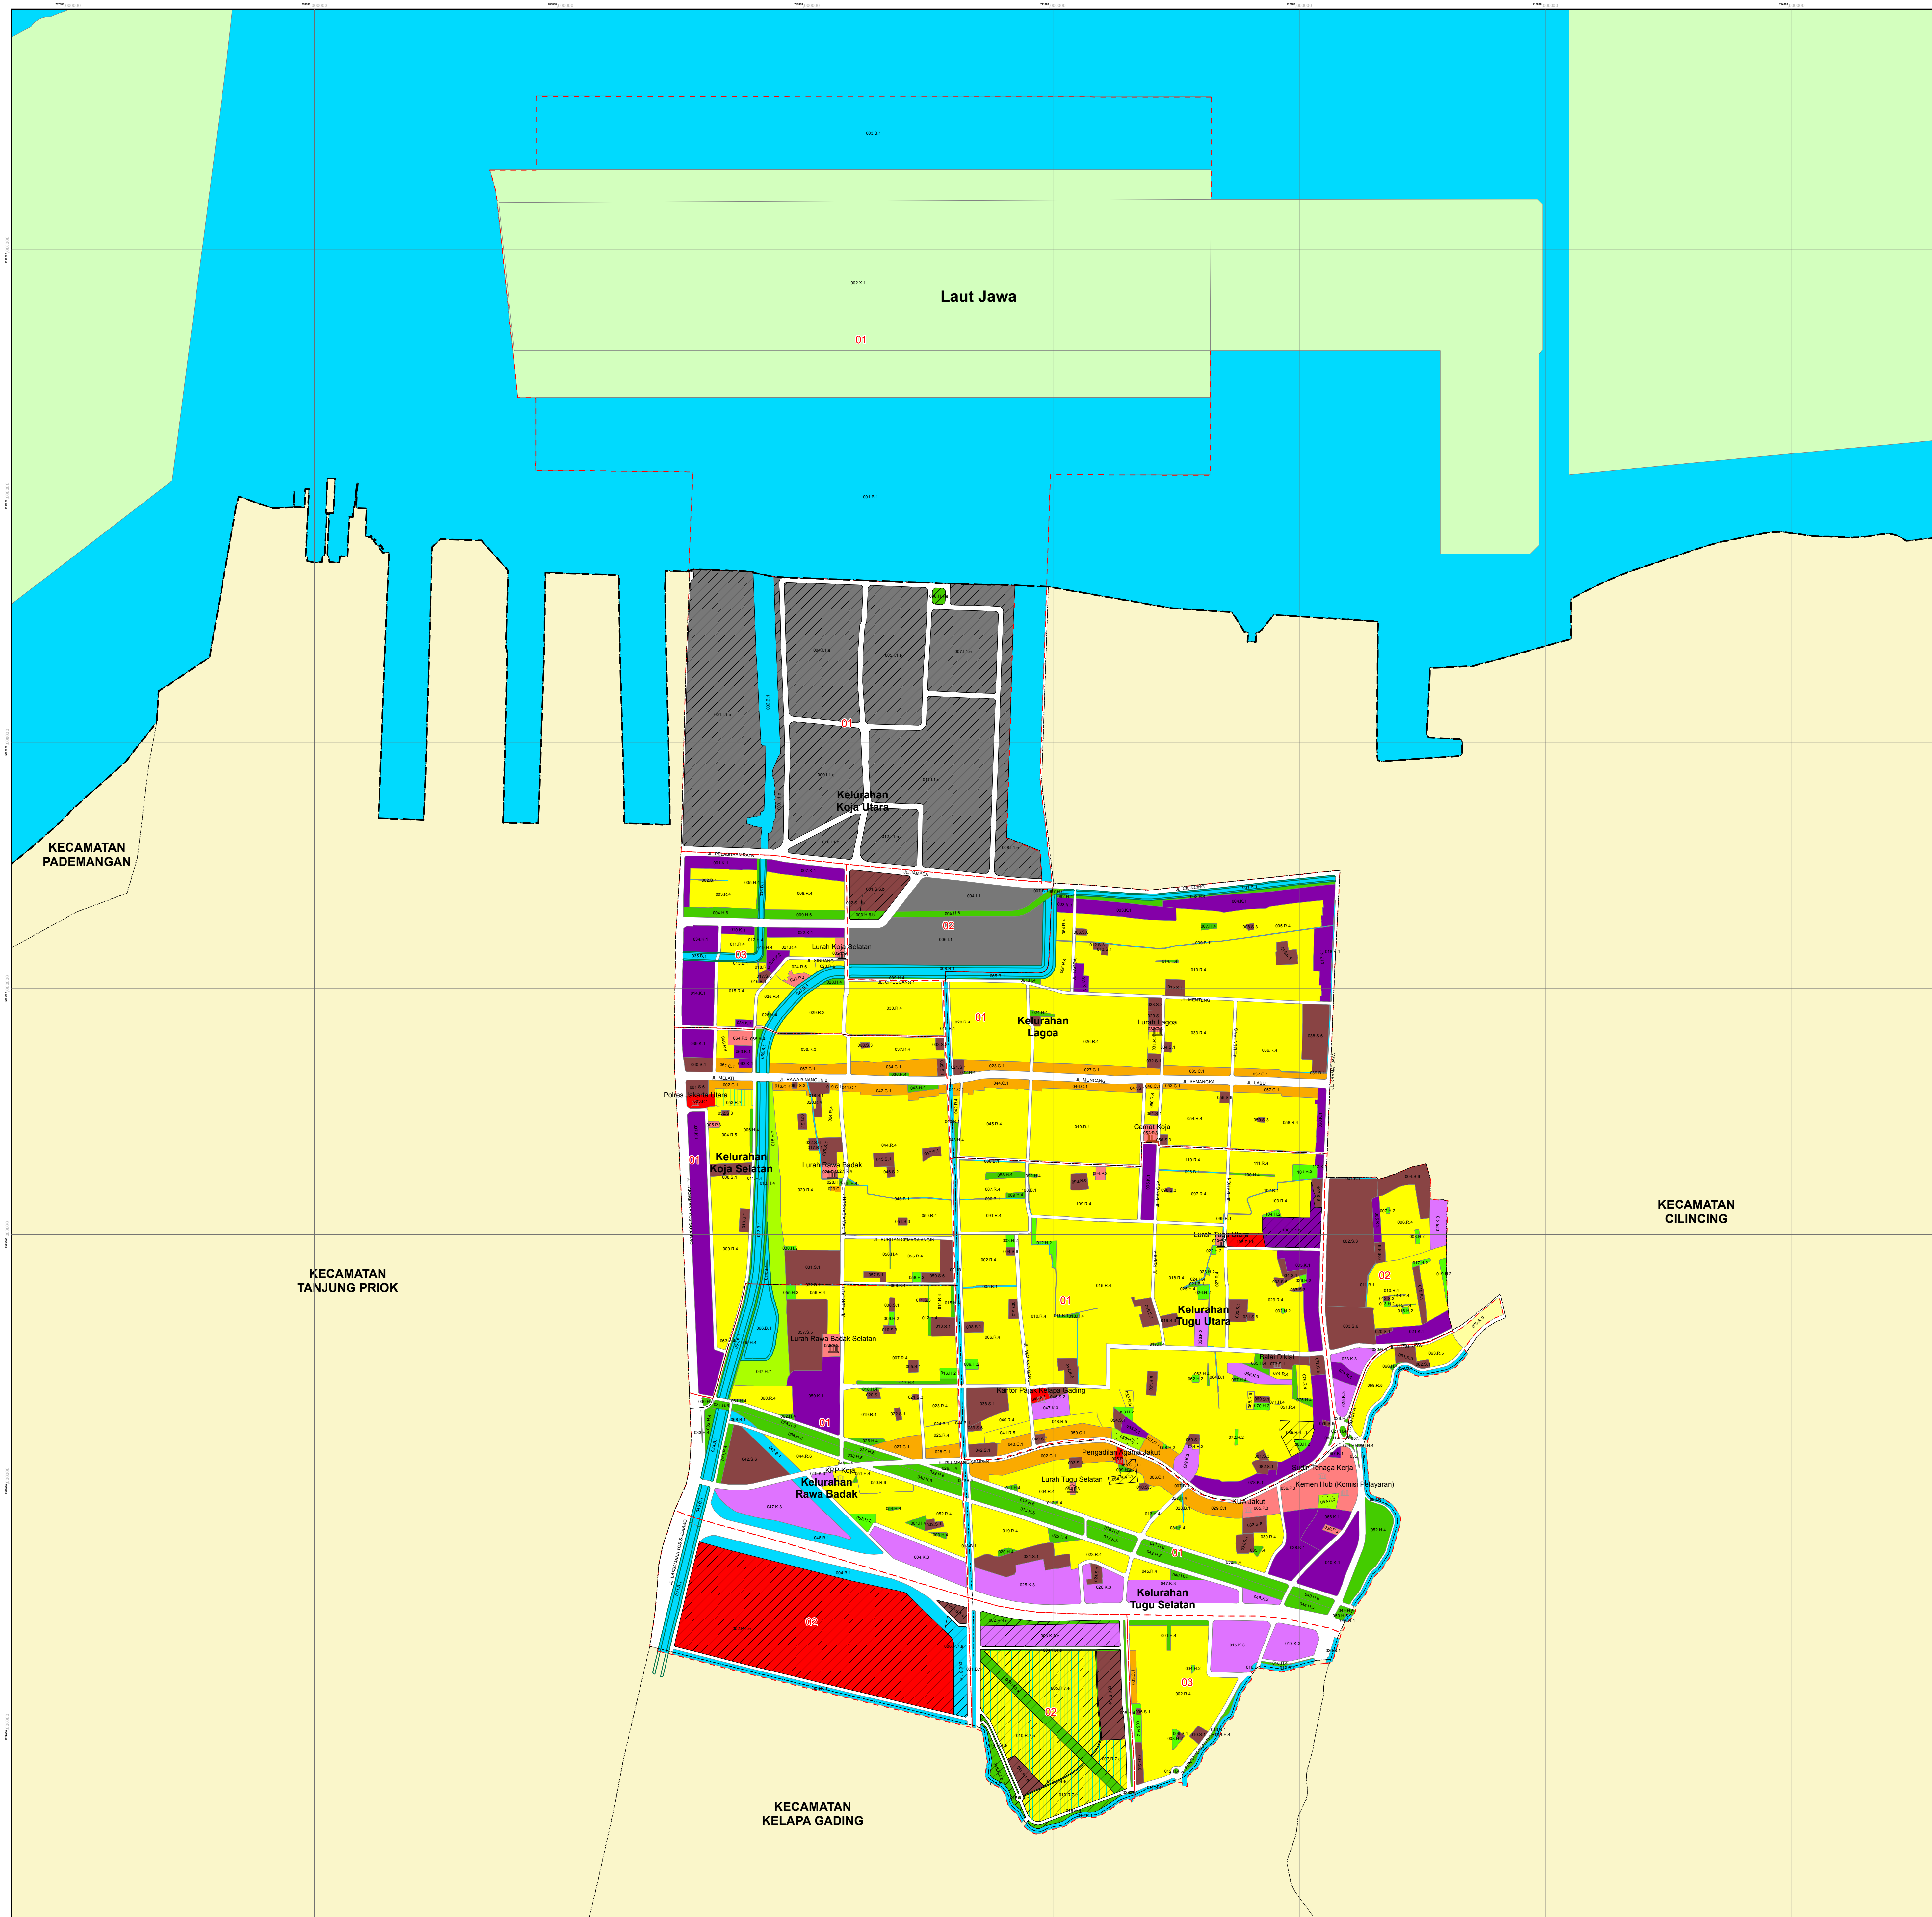

GAMBAR-11A
PETA ZONASI

KECAMATAN KOJA

KOTA ADMINISTRASI JAKARTA UTARA

KETERANGAN :

- ----- BATAS PROVINSI
- ----- BATAS KOTA ADMINISTRASI
- ----- BATAS KECAMATAN
- ----- BATAS KELURAHAN

ZONA TERBUKA BIRU	ZONA PERUMAHAN VERTIKAL
B.1 SUB ZONA TERBUKA BIRU	R.7 SUB ZONA RUMAH SUSUN
ZONA LINDUNG	R.8 SUB ZONA RUMAH SUSUN UMUM
L.1 SUB ZONA SUAKA DAN PELESTARIAN ALAM	R.9 SUB ZONA RUMAH KDB RENDAH
L.2 SUB ZONA SEMPADAN LINDUNG	R.10 SUB ZONA RUMAH VERTIKAL KDB RENDAH
ZONA HUTAN KOTA	ZONA PELAYANAN UMUM DAN SOSIAL
H.1 SUB ZONA HUTAN KOTA	S.1 SUB ZONA PRASARANA PENDIDIKAN
ZONA TAMAN KOTA/LINGKUNGAN	S.2 SUB ZONA PRASARANA KESEHATAN
H.2 SUB ZONA TAMAN KOTA/LINGKUNGAN	S.3 SUB ZONA PRASARANA IBADAH
ZONA PERMAKAMAN	S.4 SUB ZONA PRASARANA SOSIAL BUDAYA
H.3 SUB ZONA PERMAKAMAN	S.5 SUB ZONA PRASARANA REKREASI DAN OLAHRAGA
ZONA JALUR HIJAU	S.6 SUB ZONA PRASARANA PELAYANAN UMUM
H.4 SUB ZONA JALUR HIJAU	S.7 SUB ZONA PRASARANA TERMINAL
H.5 SUB ZONA HIJAU TEGANGAN TINGGI	ZONA PERKANTORAN, PERDAGANGAN DAN JASA
H.6 SUB ZONA HIJAU PENGAMAN JALUR KA	K.1 SUB ZONA PERKANTORAN
ZONA HIJAU REKREASI	K.2 SUB ZONA PERDAGANGAN DAN JASA
H.7 SUB ZONA HIJAU REKREASI	ZONA PERKANTORAN, PERDAGANGAN DAN JASA KDB RENDAH
ZONA PEMERINTAHAN NASIONAL	K.3 SUB ZONA PERKANTORAN KDB RENDAH
P.1 SUB ZONA PEMERINTAHAN NASIONAL	K.4 SUB ZONA PERDAGANGAN DAN JASA KDB RENDAH
ZONA PERWAKILAN NEGARA ASING	ZONA CAMPURAN
P.2 SUB ZONA PERWAKILAN NEGARA ASING	C.1 SUB ZONA CAMPURAN
ZONA PEMERINTAHAN DAERAH	ZONA INDUSTRI DAN PERGUDANGAN
P.3 SUB ZONA PEMERINTAHAN DAERAH	G.1 SUB ZONA PERGUDANGAN
ZONA PERUMAHAN KAMPUNG	I.1 SUB ZONA INDUSTRI
R.1 SUB ZONA RUMAH KAMPUNG	
ZONA PERUMAHAN KDB SEDANG-TINGGI	KETERANGAN TEKNIK PENGATURAN ZONASI
R.2 SUB ZONA RUMAH SANGAT KECIL	TEKNIK PENGATURAN ZONASI
R.3 SUB ZONA RUMAH KECIL	BATAS BLOK
R.4 SUB ZONA RUMAH SEDANG	00 KODE BLOK
R.5 SUB ZONA RUMAH BESAR	000 KODE SUB BLOK
R.6 SUB ZONA RUMAH FLAT	000.A.0 ID SUB BLOK

GUBERNUR PROVINSI DAERAH KHUSUS
IBUKOTA JAKARTA,

ttd.

JOKO WIDODO

PETA IKHTISAR

SKALA

SISTEM PROYEKSI DAN GRID

PROYEKSI : UNIVERSAL TRANSVERSE MERCATOR
SISTEM GRID : GRID GEOGRAFI & METER
DATUM & ZONA UTM : WGS-84, 48 SELATAN

**PEMERINTAH PROVINSI
DAERAH KHUSUS IBUKOTA JAKARTA**