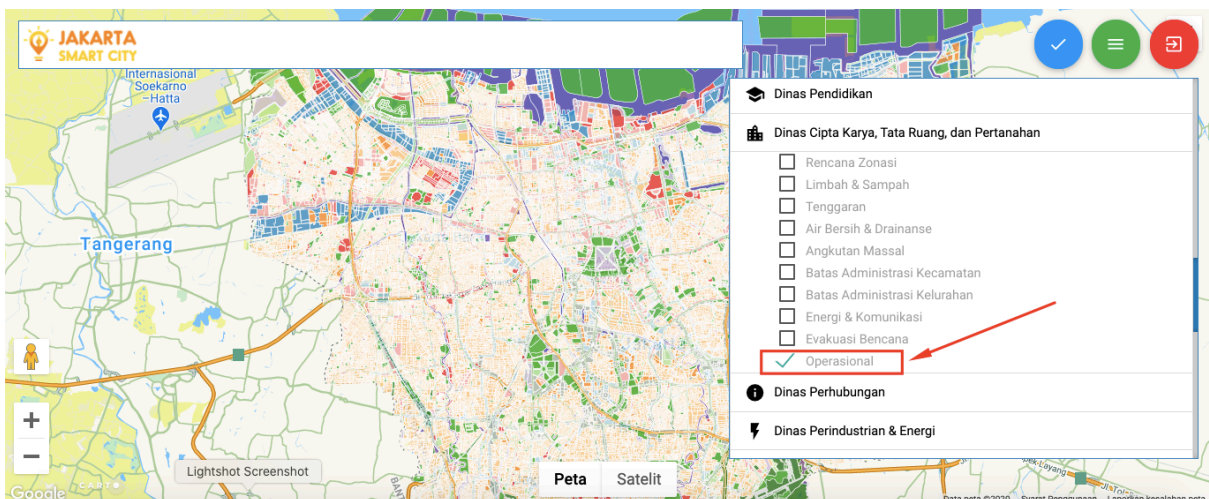

## Panduan Cek Zonasi DKI Jakarta

Berikut langkah cek Zonasi DKI Jakarta:

1. Buka <http://smartcity.jakarta.go.id/maps/>
2. Klik icon 
3. Pilih Dinas Cipta Karya Tata Ruang, dan Pertanahan

### 4. Pilih Operasional

5. Selanjutnya cari lokasi pasti Alamat yang akan dijadikan Domisili Perusahaan. Pastikan sesuai dengan aturan Zonasi