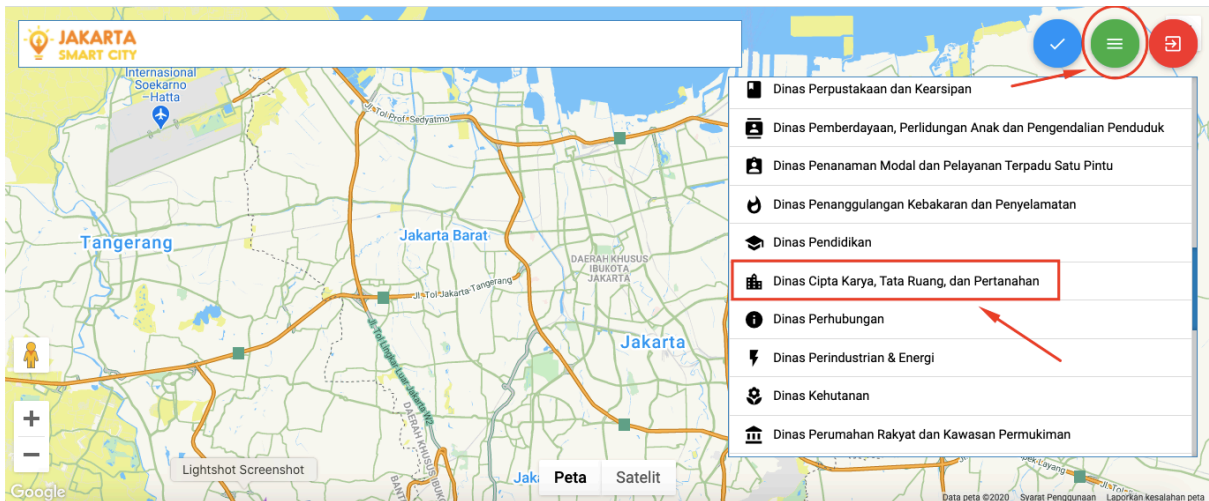

## Panduan Cek Zonasi DKI Jakarta

Berikut langkah cek Zonasi DKI Jakarta:

1. Buka <http://smartcity.jakarta.go.id/maps/>
2. Klik icon 
3. Pilih Dinas Cipta Karya Tata Ruang, dan Pertanahan

### 4. Pilih Operasional

5. Selanjutnya cari lokasi pasti Alamat yang akan dijadikan Domisili Perusahaan. Pastikan sesuai dengan aturan Zonasi